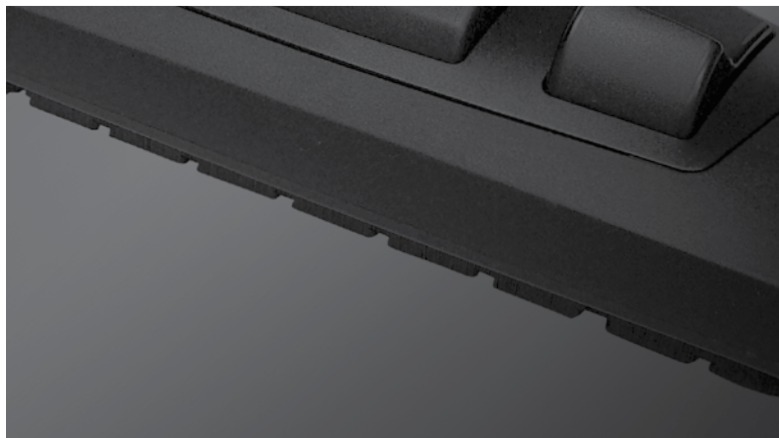

## 04 INŠTALAČNÝ MATERIÁL PRE ŠTANDARDNÝ POTRUBNÝ ROZVOD

Štandardný rozvod - pripojenie prenosnej  
hadice do zabudovaných zásuviek