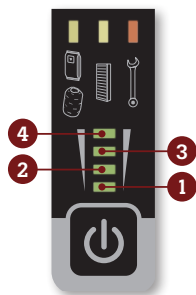

# DataSync: Technológia regulácie výkonu

S DataSync reguláciou výkonu, si navolíte optimálny stupeň sacej sily potrebnej pre daný moment vysávania.

Jednoduchý štart zatlačením tlačidla na rukoväti hadice.  
Zvoľte požadovaný výkon :

**Stupeň 1** : vysávanie okolo záclon

**Stupeň 2** : vysávanie prachu na nábytku

**Stupeň 3** : vysávanie tvrdých povrchov podláh

**Stupeň 4** : vysávanie kobercov a rohoží