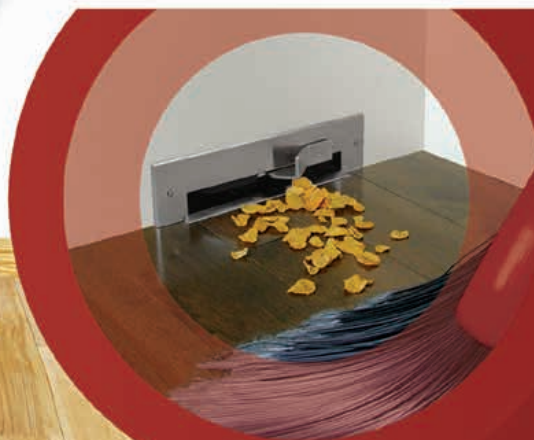

Retraflex^{®*}

“Ľahko a rýchlo každodenne povysávam všetky nečistoty.”

V CycloVacu neustále zdokonaľujeme vysávačový systém, aby ste pohodlne a rýchle poupratovali, kedykoľvek to potrebujete.

Systém skrytej hadice: Hadica zabudovaná v stene

Umožňuje jednoduché vysávanie - optimálne šetrí Váš čas.

1. Iba jednoducho vytiahnete hadicu zo steny.
2. Pomocou rukoväte zaistíte hadicu a zapnete vysávač.
3. Po ukončení vysávania iba odistíte hadicu a necháte ju vtiahnúť do potrubia.
4. Zatvorením dvierok vypnete vysávač.

Žiadne úložné priestory ani žiadna manipulácia s hadicou pri vysávaní.

pozrite si Retraflex v prevádzke na retraflex.com

Automatická kuchynská zásuvka:

Zmette omrvinky k zásuvke pod kuchynskú linku, nohou ju otvorte a nechajte ich zmiznúť.

*Not available in USA.