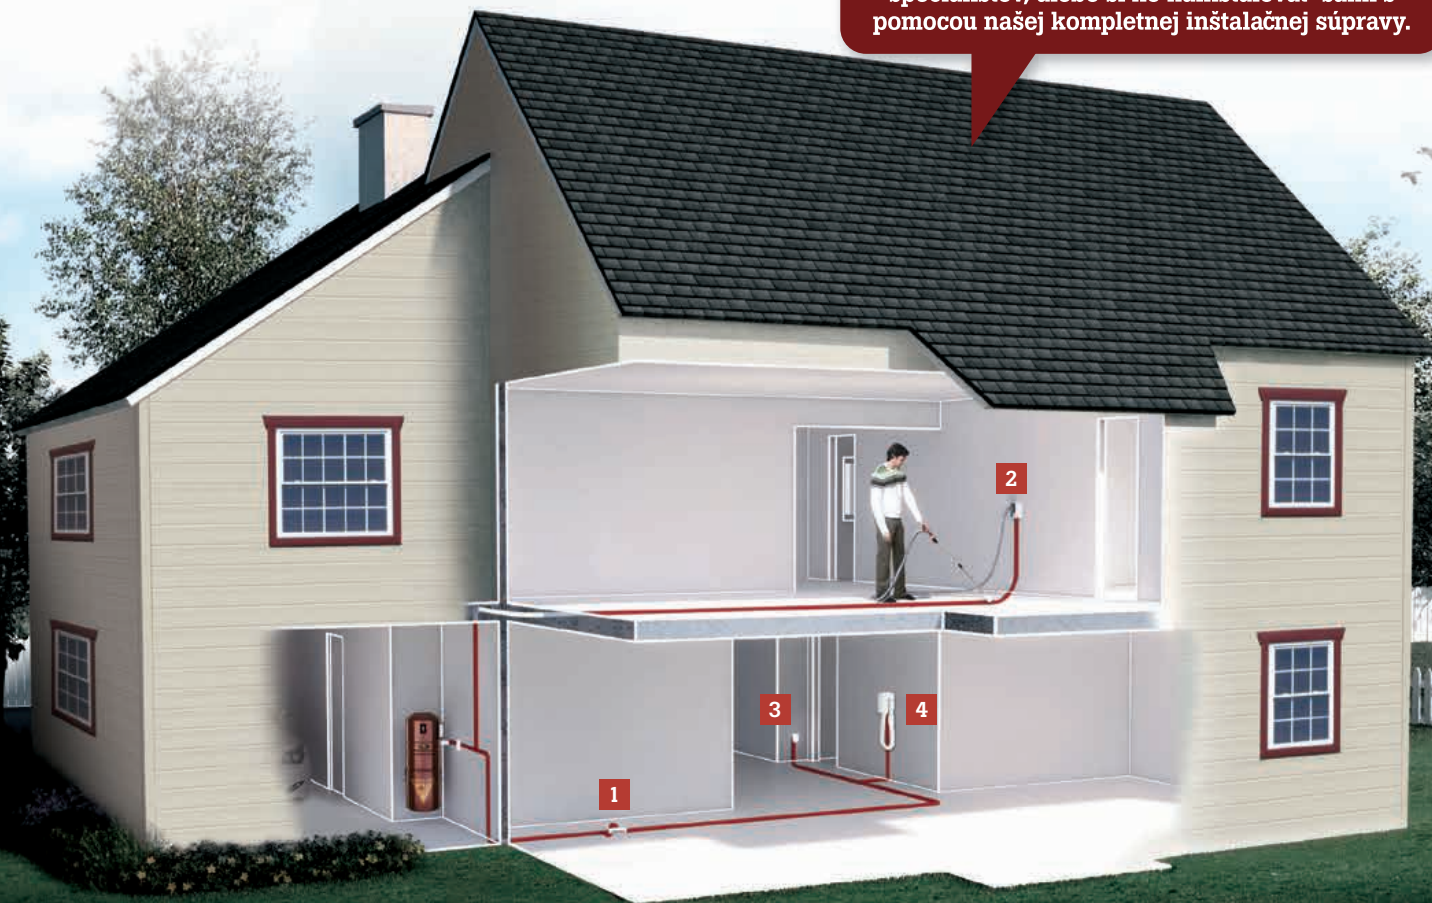

Jednoduché a dostupné

Vedeli ste, že centrálny vysávačový systém môže byť nainštalovaný do nového domu, ale aj do akéhokolvek typu už existujúceho domu? Môžete využiť služby našich certifikovaných špecialistov, alebo si ho nainštalovať sami s pomocou našej kompletnej inštaláčnej súpravy.

Automatická lopatka na smeti je nutnosťou v každej kuchyni.