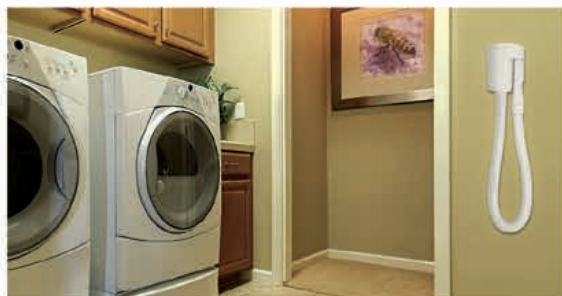

„**Sluha** ktorý je Vám vždy po ruke.“

WALLY
FLEX™

Zoznámte sa s Wally, Vaším novým sluhom

Diskrétny a veľmi šikovný. WallyFlex modul s pomocnou hadicou je výborný na rýchle suché povysávanie drobných nečistôt v kúpeľni, dielni, granúl ktoré vypadli zo psej misky, efektívne odstráni vlasy okolo kúpeľňového odtoku a oveľa viac ! Jednoducho veľmi praktický pomocník !