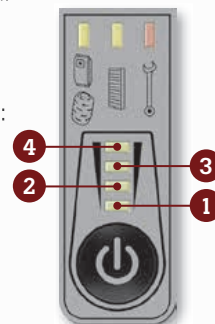

DataSync: Technológia v službe pohodliu

S DataSync regulátorom výkonu nebudete už viac potrebovať žiadnu Vašu upratovaciu výbavu, všetko je zariadené jednoducho Vaším centrálnym vysávačom.

Jednoducho zapnete Váš systém stlačením vypínača na rukoväti hadice a vyberte požadovaný stupeň výkonu jednotky:

Stupeň 1: záclony a rastliny

Stupeň 2: nábytok a steny

Stupeň 3: tvrdé drevo a keramické podlahy

Stupeň 4: koberce a rohožky